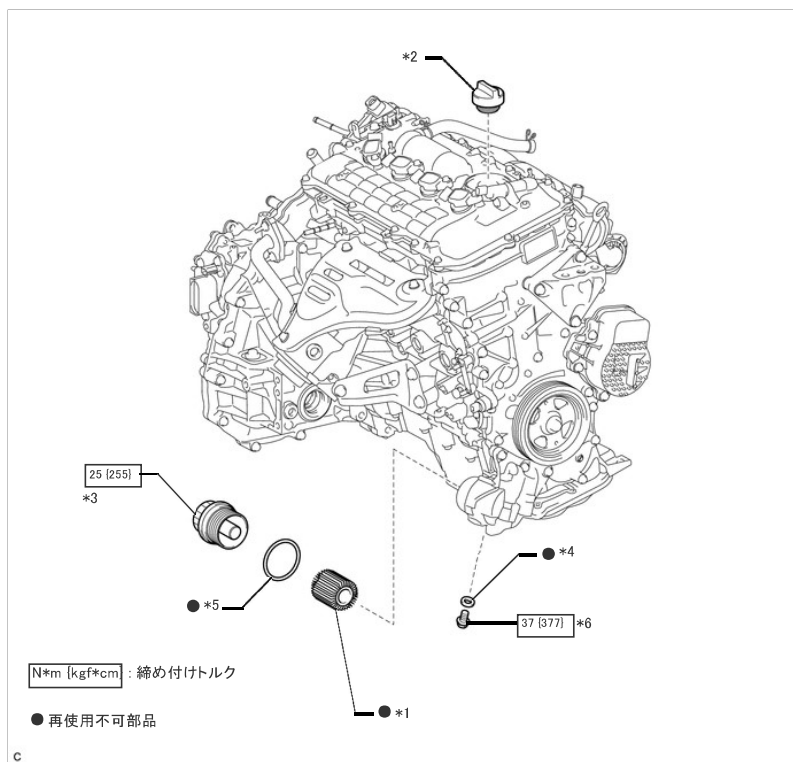

ルブリケーション オイル & オイルフィルタ (2ZR-FXE) 構成図

イラスト(構成図,部品配置図)

*1	オイルフィルタ エLEMENT サービスホールカバー	-	-
----	----------------------------	---	---

イラスト(構成図,部品配置図)

*1	オイルフィルタELEMENT	*2	オイルフィルタキャップ
*3	オイルフィルタキャップASSY	*4	ガスケット
*5	Oリング	*6	オイルバンドレールプラグ